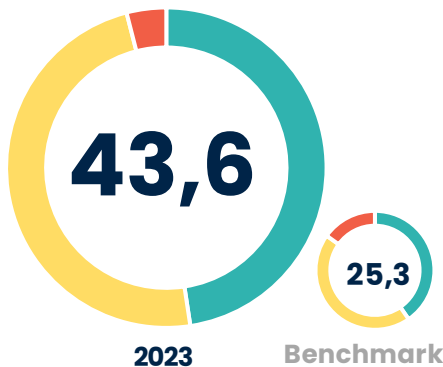

Net Promotor Score (NPS)

Hoe waarschijnlijk is het dat u Sprank zou aanbevelen aan anderen?

NPS = % Promotors - % criticasters

Promotors **47,6%**

Passieven **48,8%**

Criticasters **4,0%**

Hoogste scores

	2023	Benchmark
+ Tevreden over woonruimte	8,5	7,5
+ Tevredenheid persoonlijk begeleider	8,4	8,2
+ Tevredenheid hulp persoonlijk begeleider	8,4	-

Laagste scores

	2023	Benchmark
- Begeleiders hebben genoeg tijd	6,9	7,5
- Genoeg leuke dingen doen in vrije tijd	7,1	6,7
- Voldoende pastorale zorg vanuit Sprank en/of kerk	7,3	-