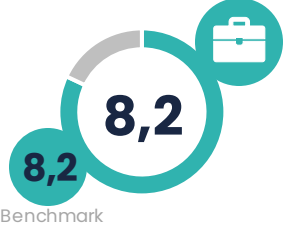

Respons: 58,7%

Algemene tevredenheid

Benchmark

Huis en omgeving

Benchmark

Werk/ Dagbesteding

Benchmark

Persoonlijk begeleiders